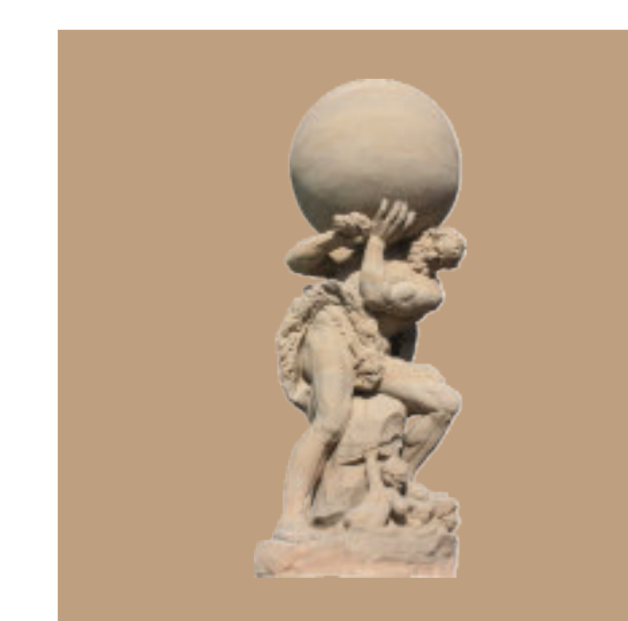

WALLPAVILLON
DRESDNER RESIDENZ KONZERTE